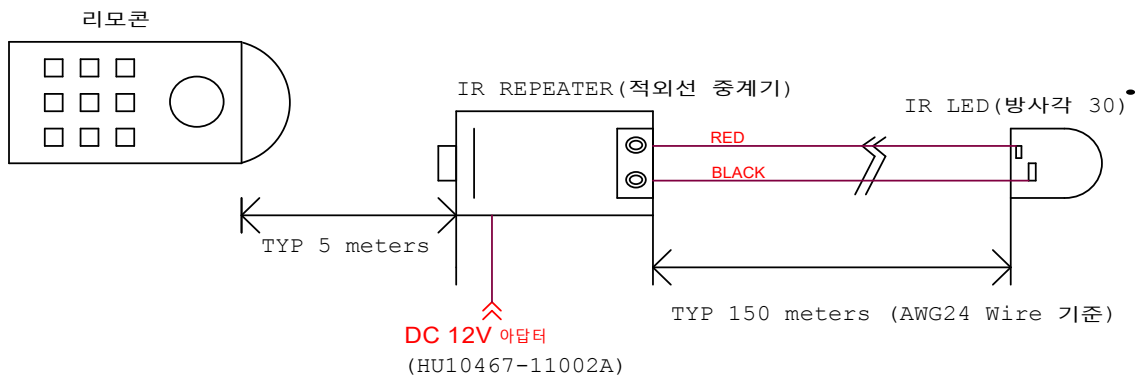

<< 적외선 중계기 >>

1. MODEL : IR REPEATER (적외선 중계기)

2. 특징

- ① 최대 200 meters 떨어진 먼 곳으로 리모컨 신호를 송출할 수 있다.(150 ~ 200 meters)
- ② 손쉬운 IR 송신 확장선의 연장으로, 먼 거리에서 TV 를 편리하게 원격 조절하며 사용할 수 있다.
- ③ TV, 오디오 앰프 등에 사용되는 리모컨 신호를 증폭하여 먼 곳으로 보낸다. (중심 파장 : 940nmeter)
- ④ 고급 산화피막 알루미늄 케이스(Anodizing) 로 조립되어 편리하게 설치되어 사용된다
- ⑤ 편리한 전원 : 아답터 전원 사용. DC12V /2A, (권장 : 저 잡음 오디오 용 아답터” HU10467-11002A”)

3. 구성 (제품 크기 : 길이 80mm , 직경 38mm, 원통형 모양)

4. 실물 설치

- *. 전원 잭 : 내경 2.1mm, 외경 5.5mm , 내경이 전원 플러스.
- *. 리모컨 신호는 IR RECEIVER 수신 방향을 향하여, 5 meter 거리 수준에서 직선 방향으로 송출 한다.
- *. 송신 적외선 다이오드 연결 : 흰색 또는 적색선에 다이오드 Anode (플러스) 를 연결한다.
검정색 선에 다이오드 Cathode (마이너스) 를 연결한다.